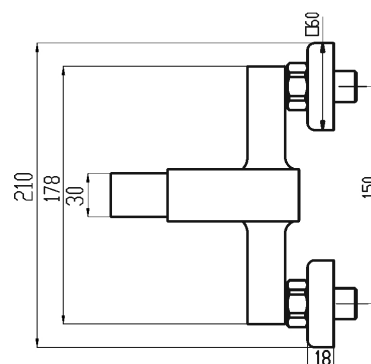

## 98820/1,0

Vanová baterie bez příslušenství 150 mm Titania CUBE chrom

EAN :8590309081111

Intrastat :84818011

Provedení : chrom

Cena : 1 735 Kč (bez DPH)

Hmotnost : 1,600 kg (brutto)

Kvalitní a odolná keramická kartuše 25 mm s prodlouženou zárukou 5 let. Prvotřídní chromové provedení. Vanová nástěnná baterie s roztečí 150 mm a kovovým aretačním přepínačem.

Nazev	Hodnota	Jednotka
Provedení	chrom	
Hloubka krabice	228	mm
Šířka krabice	173	mm
Výška krabice	130	mm
Výška výrobku	101	mm
Šířka výrobku	210	mm
Hloubka výrobku	153	mm
Záruka na těsnost kartuše	5	rok
ovládací páka	plná	
Rozteč baterie	150	mm
Typ ramene	pevné	
Typ kartuše	25 mm	
Příslušenství	bez sprchové soupravy	
Připojovací matice	3/4"	
Materiál	mosaz	