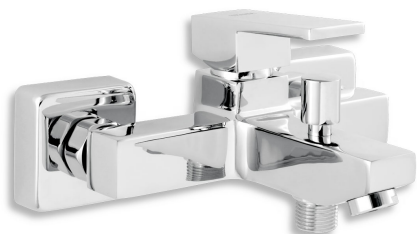

## 98820/1,0

Vanová baterie bez příslušenství 150 mm Titania CUBE chrom

EAN :8590309081111

Intrastat :84818011

Provedení : chrom

Cena : 1 735 Kč (bez DPH)

Hmotnost : 1,600 kg (brutto)

Kvalitní a odolná keramická kartuše 25 mm s prodlouženou zárukou 5 let. Prvotřídní chromové provedení. Vanová nástěnná baterie s roztečí 150 mm a kovovým aretačním přepínačem.

Nazev	Hodnota	Jednotka
Provedení	chrom	
Hloubka krabice	228	mm
Šířka krabice	173	mm
Výška krabice	130	mm
Výška výrobku	101	mm
Šířka výrobku	210	mm
Hloubka výrobku	153	mm
Záruka na těsnost kartuše	5	rok
ovládací páka	plná	
Rozteč baterie	150	mm
Typ ramene	pevné	
Typ kartuše	25 mm	
Příslušenství	bez sprchové soupravy	
Připojovací matice	3/4"	
Materiál	mosaz	