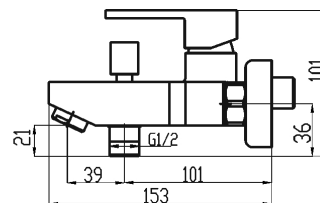

## 98820/1,0

Vanová baterie bez příslušenství 150 mm Titania CUBE chrom

EAN :8590309081111

Intrastat :84818011

Provedení : chrom

Cena : 1 735 Kč (bez DPH)

Hmotnost : 1,600 kg (brutto)

Kvalitní a odolná keramická kartuše 25 mm s prodlouženou zárukou 5 let. Prvotřídní chromové provedení. Vanová nástěnná baterie s roztečí 150 mm a kovovým aretačním přepínačem.

Nazev	Hodnota	Jednotka
Provedení	chrom	
Hloubka krabice	228	mm
Šířka krabice	173	mm
Výška krabice	130	mm
Výška výrobku	101	mm
Šířka výrobku	210	mm
Hloubka výrobku	153	mm
Záruka na těsnost kartuše	5	rok
ovládací páka	plná	
Rozteč baterie	150	mm
Typ ramene	pevné	
Typ kartuše	25 mm	
Příslušenství	bez sprchové soupravy	
Připojovací matice	3/4"	
Materiál	mosaz	