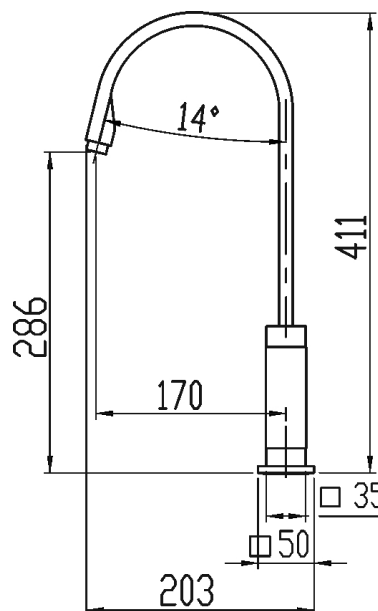

98813,0

Dřezová baterie Titania CUBE chrom

EAN :8590309081142

Intrastat :84818011

Provedení : chrom

Cena : 1 983 Kč (bez DPH)

Hmotnost : 1,820 kg (brutto)

Kvalitní a odolná keramická kartuše 25 mm s prodlouženou zárukou 5 let. Prvotřídní chromové provedení. Stojánková dřezová baterie s otočným ramenem o délce až 220 mm. Součástí baterie jsou přívodní hadičky.

Nazev	Hodnota	Jednotka
Provedení	chrom	
Hloubka krabice	480	mm
Šířka krabice	310	mm
Výška krabice	85	mm
Výška výrobku	411	mm
Šířka výrobku	50	mm
Hloubka výrobku	203	mm
ovládací páka	plná	
Záruka na těsnost kartuše	5	rok
Typ kartuše	25	mm
Délka ramínka	303	mm
Typ ramene	horní - otočné	
Materiál	mosaz	