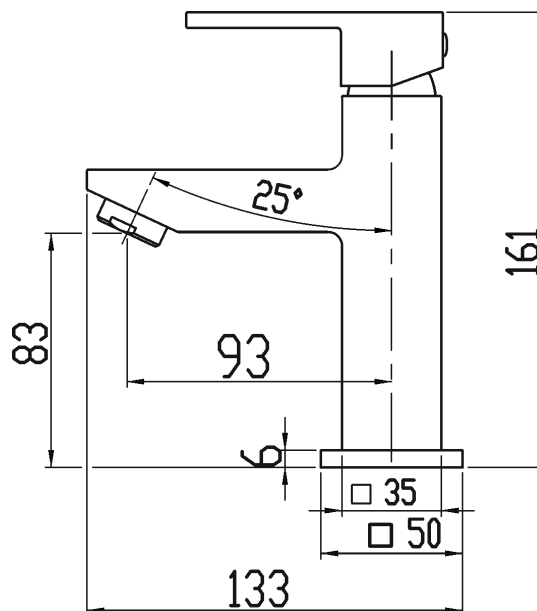

98801/1,0

Umyvadlová baterie bez výpusti Titania CUBE chrom

EAN :8590309081081

Intrastat :84818011

Provedení : chrom

Cena : 1 156 Kč (bez DPH)

Hmotnost : 1,300 kg (brutto)

Kvalitní a odolná keramická kartuše 25 mm s prodlouženou zárukou 5 let. Prvotřídní chromové provedení. Umyvadlová baterie bez výpusti. Součástí baterie jsou přívodní hadičky.

Nazev	Hodnota	Jednotka
Provedení	chrom	
Hloubka krabice	228	mm
Šířka krabice	173	mm
Výška krabice	130	mm
Typ ramene	pevné	
Záruka na těsnost kartuše	5	rok
Výška výrobku	161	mm
Šířka výrobku	50	mm
Hloubka výrobku	133	mm
ovládací páka	plná	
Typ kartuše	25	mm
Příslušenství	bez uzávěru výpusti	
Materiál	mosaz	